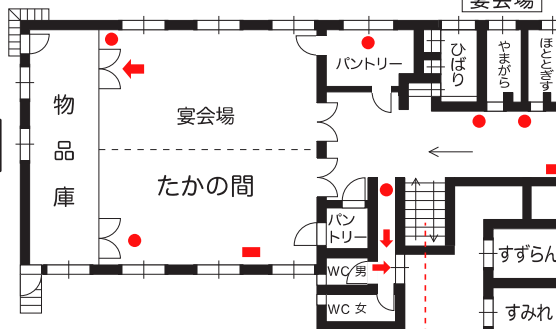

B1F

1F

B1客室へ
裏面参照

1F

客室棟へ
裏面参照

- 防火扉
- 消火器
- 消火栓
- ➡ 非常口

	会場名	広さ	席数 (椅子席)	席数 (お膳)		
宴会場 (お座敷)	孔雀	150畳	128席	4列	112席	
				6列	168席	
	うぐいす北	58.5畳	60席	90席	48席	90席
	うぐいす南	58.5畳	36席		36席	
	あやめ	8畳	6席	16席	20席	
	あじさい	8畳	6席			
	すいせん	8畳	6席			
	ひばり	19.5畳	12席	26席	14席	22席
やまがら	17.5畳	10席	10席			
ほととぎす	14畳	10席	10席			
宴会場 (掘りごたつ)	すすらん	8畳	2席	12席		
	すみれ	8畳	4席			
	ゆり	10畳	6席			
	ふじ	12畳	8席			
ホール ・ 会議室	鷹の間 東	190㎡	96席	164席		
	鷹の間 西	190㎡	96席			
	コスモス	90㎡	スクール	50席	口の字	28席
	ひまわり	90㎡	スクール	50席	口の字	28席

湯の山温泉

源泉かけ流しの宿

グリーンホテル

<https://www.green-hotel.jp>

5F

4F

3F

2F

B1F

- 防火扉
- 消火器
- 消火栓
- ➡ 非常口

部屋番号	タイプ	一般	学生	メモ
501	和洋室B	4	6	
502	和洋室B	4	6	
503	和室	6	6	
504	和室	6	6	
505	和室	6	6	
506	和室	6	6	
507	和洋室B	4	6	
508	和洋室B	4	6	
401	和室	6	8	
402	和室	6	8	
403	和室	6	8	
404	和室	6	8	
405	和室	6	8	
406	和室	6	8	
407	和室	6	8	
408	和室	6	8	
409	和室(10畳)	2	2	
301	和室	6	8	
302	和室	6	8	
303	和室	6	8	
304	和室	6	8	
305	和洋室A	6	6	
306	和洋室A	6	6	
307	和洋室A	6	6	
308	和洋室A	6	6	
309	洋室(ツイン)	2	2	バスなし
201	和室	6	8	
202	和室	6	8	
203	和室	6	8	
204	和室	6	8	
205	和室	6	8	
206	和室	6	8	
207	和室	6	8	
208	和室	6	8	
209	和室(10畳)	2	2	
しゃくなげ	和室(14畳)	—	8	バストイレなし
もみじ	和室(19畳)	—	10	バストイレなし
さくら	和室(19畳)	—	10	バストイレなし

※和室：【10畳+6畳】
 ※和洋室A：【ツイン+10畳】
 ※和洋室B：【ツイン+6畳】

源泉かけ流しの宿

グリーンホテル

湯の山温泉

<https://www.green-hotel.jp>