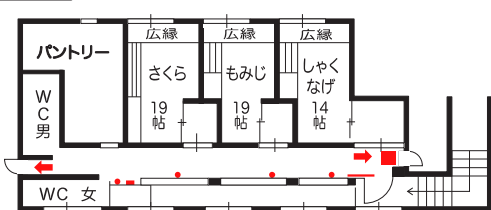

B1F

1F

B1客室へ
裏面参照

1F

客室棟へ
裏面参照

- 防火扉
- 消火器
- 消火栓
- ➡ 非常口

	会場名	広さ	席数 (椅子席)	席数 (お膳)		
宴会場 (お座敷)	孔雀	150畳	128席	4列	112席	
				6列	168席	
	うぐいす北	58.5畳	60席	90席	48席	90席
	うぐいす南	58.5畳	36席		36席	
	あやめ	8畳	6席	16席	20席	
	あじさい	8畳	6席			
	すいせん	8畳	6席			
	ひばり	19.5畳	12席	26席	14席	22席
やまがら	17.5畳	10席	10席			
ほととぎす	14畳	10席	10席			
宴会場 (掘りごたつ)	すすらん	8畳	2席	12席		
	すみれ	8畳	4席			
	ゆり	10畳	6席			
	ふじ	12畳	8席			
ホール ・ 会議室	鷹の間 東	190㎡	96席	164席		
	鷹の間 西	190㎡	96席			
	コスモス	90㎡	スクール	50席	口の字	28席
	ひまわり	90㎡	スクール	50席	口の字	28席

湯の山温泉

源泉かけ流しの宿

グリーンホテル

<https://www.green-hotel.jp>

5F

4F

3F

2F

B1F

- 防火扉
- 消火器
- 消火栓
- ➡ 非常口

部屋番号	タイプ	一般	学生	メモ
501	和洋室B	4	6	
502	和洋室B	4	6	
503	和室	6	6	
504	和室	6	6	
505	和室	6	6	
506	和室	6	6	
507	和洋室B	4	6	
508	和洋室B	4	6	
401	和室	6	8	
402	和室	6	8	
403	和室	6	8	
404	和室	6	8	
405	和室	6	8	
406	和室	6	8	
407	和室	6	8	
408	和室	6	8	
409	和室(10畳)	2	2	
301	和室	6	8	
302	和室	6	8	
303	和室	6	8	
304	和室	6	8	
305	和洋室A	6	6	
306	和洋室A	6	6	
307	和洋室A	6	6	
308	和洋室A	6	6	
309	洋室(ツイン)	2	2	バスなし
201	和室	6	8	
202	和室	6	8	
203	和室	6	8	
204	和室	6	8	
205	和室	6	8	
206	和室	6	8	
207	和室	6	8	
208	和室	6	8	
209	和室(10畳)	2	2	
しゃくなげ	和室(14畳)	—	8	バストイレなし
もみじ	和室(19畳)	—	10	バストイレなし
さくら	和室(19畳)	—	10	バストイレなし

※和室：【10畳+6畳】
 ※和洋室A：【ツイン+10畳】
 ※和洋室B：【ツイン+6畳】

源泉かけ流しの宿

グリーンホテル

湯の山温泉

<https://www.green-hotel.jp>