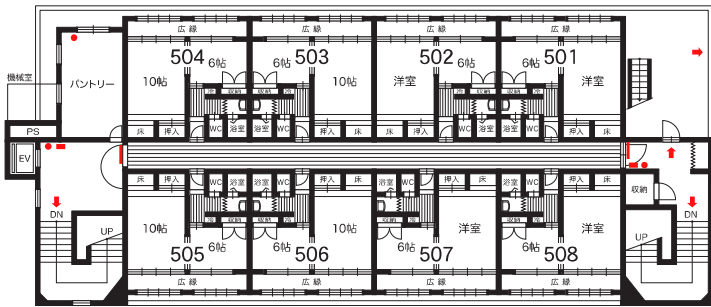

5F

4F

3F

2F

B1F

- 防火扉
- 消火器
- 消火栓
- ➡ 非常口

部屋番号	タイプ	一般	学生	メモ
501	和洋室B	4	6	
502	和洋室B	4	6	
503	和室	6	6	
504	和室	6	6	
505	和室	6	6	
506	和室	6	6	
507	和洋室B	4	6	
508	和洋室B	4	6	
401	和室	6	8	
402	和室	6	8	
403	和室	6	8	
404	和室	6	8	
405	和室	6	8	
406	和室	6	8	
407	和室	6	8	
408	和室	6	8	
409	和室(10畳)	2	2	
301	和室	6	8	
302	和室	6	8	
303	和室	6	8	
304	和室	6	8	
305	和洋室A	6	6	
306	和洋室A	6	6	
307	和洋室A	6	6	
308	和洋室A	6	6	
309	洋室(ツイン)	2	2	バスなし
201	和室	6	8	
202	和室	6	8	
203	和室	6	8	
204	和室	6	8	
205	和室	6	8	
206	和室	6	8	
207	和室	6	8	
208	和室	6	8	
209	和室(10畳)	2	2	
しゃくなげ	和室(14畳)	—	8	バストイレなし
もみじ	和室(19畳)	—	10	バストイレなし
さくら	和室(19畳)	—	10	バストイレなし

※和室：【10畳+6畳】
※和洋室A：【ツイン+10畳】
※和洋室B：【ツイン+6畳】

源泉かけ流しの宿

グリーンホテル

湯の山温泉

<https://www.green-hotel.jp>