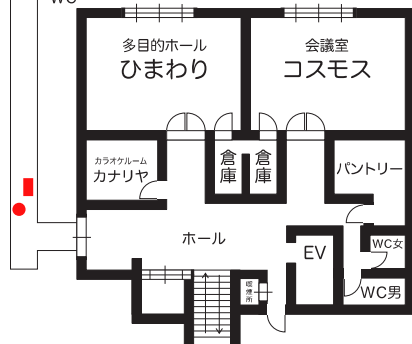

B1F

1F

B1客室へ
裏面参照

1F

客室棟へ
裏面参照

- 防火扉
- 消火器
- 消火栓
- ➡ 非常口

	会場名	広さ	席数 (椅子席)	席数 (お膳)		
宴会場 (お座敷)	孔雀	150畳	128席	4列	112席	
				6列	168席	
	うぐいす北	58.5畳	60席	90席	48席	90席
	うぐいす南	58.5畳	36席		36席	
	あやめ	8畳	6席	16席	20席	
	あじさい	8畳	6席			
	すいせん	8畳	6席			
	ひばり	19.5畳	12席	26席	14席	22席
やまがら	17.5畳	10席	10席			
ほととぎす	14畳	10席	10席			
宴会場 (掘りごたつ)	すすらん	8畳	2席	12席		
	すみれ	8畳	4席			
	ゆり	10畳	6席			
	ふじ	12畳	8席			
ホール ・ 会議室	鷹の間 東	190㎡	96席	164席		
	鷹の間 西	190㎡	96席			
	コスモス	90㎡	スクール	50席	口の字	28席
	ひまわり	90㎡	スクール	50席	口の字	28席

湯の山温泉

源泉かけ流しの宿

グリーンホテル

<https://www.green-hotel.jp>

5F

4F

3F

2F

※和室：【10畳+6畳】
 ※和洋室A：【ツイン+10畳】
 ※和洋室B：【ツイン+6畳】

源泉かけ流しの宿

グリーンホテル

湯の山温泉

<https://www.green-hotel.jp>