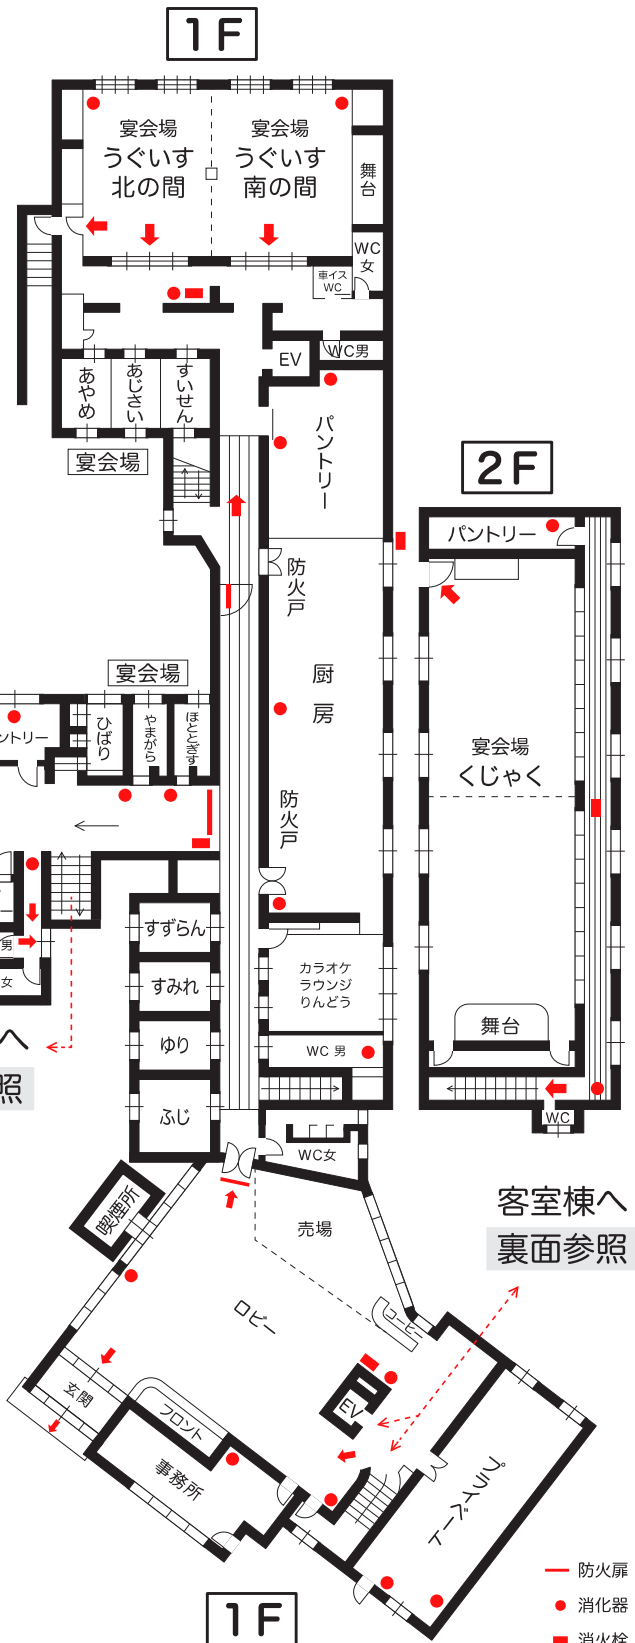

B1F

1F

B1客室へ
裏面参照

1F

客室棟へ
裏面参照

- 防火扉
- 消火器
- 消火栓
- ➡ 非常口

	会場名	広さ	席数 (椅子席)	席数 (お膳)		
宴会場 (お座敷)	孔雀	150畳	128席	4列	112席	
				6列	168席	
	うぐいす北	58.5畳	60席	90席	48席	90席
	うぐいす南	58.5畳	36席		36席	
	あやめ	8畳	6席	16席	20席	
	あじさい	8畳	6席			
	すいせん	8畳	6席			
	ひばり	19.5畳	12席	26席	14席	22席
やまがら	17.5畳	10席	10席			
ほととぎす	14畳	10席	10席			
宴会場 (掘りごたつ)	すすらん	8畳	2席	12席		
	すみれ	8畳	4席			
	ゆり	10畳	6席			
	ふじ	12畳	8席			
ホール ・ 会議室	鷹の間 東	190㎡	96席	164席		
	鷹の間 西	190㎡	96席			
	コスモス	90㎡	スクール	50席	口の字	28席
	ひまわり	90㎡	スクール	50席	口の字	28席

湯の山温泉

源泉かけ流しの宿

グリーンホテル

<https://www.green-hotel.jp>

5F

4F

3F

2F

B1F

- 防火扉
- 消火器
- 消火栓
- ➡ 非常口

部屋番号	タイプ	一般	学生	メモ
501	和洋室B	4	6	
502	和洋室B	4	6	
503	和室	6	6	
504	和室	6	6	
505	和室	6	6	
506	和室	6	6	
507	和洋室B	4	6	
508	和洋室B	4	6	
401	和室	6	8	
402	和室	6	8	
403	和室	6	8	
404	和室	6	8	
405	和室	6	8	
406	和室	6	8	
407	和室	6	8	
408	和室	6	8	
409	和室(10畳)	2	2	
301	和室	6	8	
302	和室	6	8	
303	和室	6	8	
304	和室	6	8	
305	和洋室A	6	6	
306	和洋室A	6	6	
307	和洋室A	6	6	
308	和洋室A	6	6	
309	洋室(ツイン)	2	2	バスなし
201	和室	6	8	
202	和室	6	8	
203	和室	6	8	
204	和室	6	8	
205	和室	6	8	
206	和室	6	8	
207	和室	6	8	
208	和室	6	8	
209	和室(10畳)	2	2	
しゃくなげ	和室(14畳)	—	8	バストイレなし
もみじ	和室(19畳)	—	10	バストイレなし
さくら	和室(19畳)	—	10	バストイレなし

※和室：【10畳+6畳】
 ※和洋室A：【ツイン+10畳】
 ※和洋室B：【ツイン+6畳】

源泉かけ流しの宿

グリーンホテル

湯の山温泉

<https://www.green-hotel.jp>