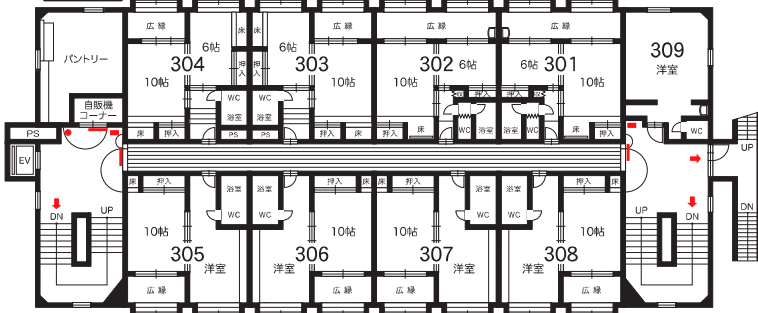

B1F

1F

B1客室へ
裏面参照

1F

客室棟へ
裏面参照

- 防火扉
- 消火器
- 消火栓
- ➡ 非常口

	会場名	広さ	席数 (椅子席)	席数 (お膳)		
宴会場 (お座敷)	孔雀	150畳	128席	4列	112席	
				6列	168席	
	うぐいす北	58.5畳	60席	90席	48席	90席
	うぐいす南	58.5畳	36席		36席	
	あやめ	8畳	6席	16席	20席	
	あじさい	8畳	6席			
	すいせん	8畳	6席			
	ひばり	19.5畳	12席	26席	14席	22席
やまがら	17.5畳	10席	10席			
ほととぎす	14畳	10席	10席			
宴会場 (掘りごたつ)	すすらん	8畳	2席	12席		
	すみれ	8畳	4席			
	ゆり	10畳	6席			
	ふじ	12畳	8席			
ホール ・ 会議室	鷹の間 東	190㎡	96席	164席		
	鷹の間 西	190㎡	96席			
	コスモス	90㎡	スクール	50席	口の字	28席
	ひまわり	90㎡	スクール	50席	口の字	28席

湯の山温泉

源泉かけ流しの宿

グリーンホテル

<https://www.green-hotel.jp>

5F

4F

3F

2F

B1F

- 防火扉
- 消火器
- 消火栓
- ➡ 非常口

部屋番号	タイプ	一般	学生	メモ
501	和洋室B	4	6	
502	和洋室B	4	6	
503	和室	6	6	
504	和室	6	6	
505	和室	6	6	
506	和室	6	6	
507	和洋室B	4	6	
508	和洋室B	4	6	
401	和室	6	8	
402	和室	6	8	
403	和室	6	8	
404	和室	6	8	
405	和室	6	8	
406	和室	6	8	
407	和室	6	8	
408	和室	6	8	
409	和室(10畳)	2	2	
301	和室	6	8	
302	和室	6	8	
303	和室	6	8	
304	和室	6	8	
305	和洋室A	6	6	
306	和洋室A	6	6	
307	和洋室A	6	6	
308	和洋室A	6	6	
309	洋室(ツイン)	2	2	バスなし
201	和室	6	8	
202	和室	6	8	
203	和室	6	8	
204	和室	6	8	
205	和室	6	8	
206	和室	6	8	
207	和室	6	8	
208	和室	6	8	
209	和室(10畳)	2	2	
しゃくなげ	和室(14畳)	—	8	バストイレなし
もみじ	和室(19畳)	—	10	バストイレなし
さくら	和室(19畳)	—	10	バストイレなし

※和室：【10畳+6畳】
 ※和洋室A：【ツイン+10畳】
 ※和洋室B：【ツイン+6畳】

源泉かけ流しの宿

グリーンホテル

湯の山温泉

<https://www.green-hotel.jp>