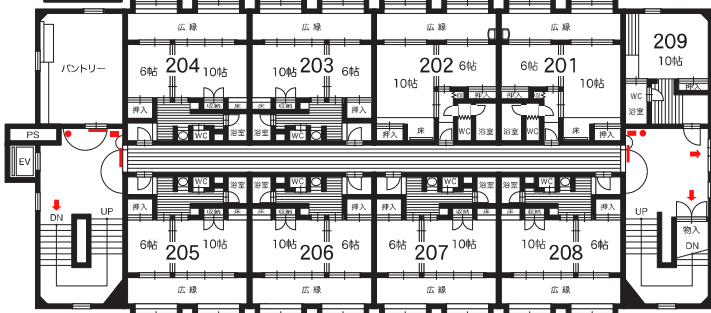

B1F

1F

B1客室へ
裏面参照

1F

客室棟へ
裏面参照

- 防火扉
- 消火器
- 消火栓
- ➡ 非常口

	会場名	広さ	席数 (椅子席)	席数 (お膳)		
宴会場 (お座敷)	孔雀	150畳	128席	4列	112席	
				6列	168席	
	うぐいす北	58.5畳	60席	90席	48席	90席
	うぐいす南	58.5畳	36席		36席	
	あやめ	8畳	6席	16席	20席	
	あじさい	8畳	6席			
	すいせん	8畳	6席			
	ひばり	19.5畳	12席	26席	14席	22席
やまがら	17.5畳	10席	10席			
ほととぎす	14畳	10席	10席			
宴会場 (掘りごたつ)	すすらん	8畳	2席	12席		
	すみれ	8畳	4席			
	ゆり	10畳	6席			
	ふじ	12畳	8席			
ホール ・ 会議室	鷹の間 東	190㎡	96席	164席		
	鷹の間 西	190㎡	96席			
	コスモス	90㎡	スクール	50席	口の字	28席
	ひまわり	90㎡	スクール	50席	口の字	28席

B1F

- 防火扉
- 消火器
- 消火栓
- ➡ 非常口

部屋番号	タイプ	一般	学生	メモ
501	和洋室B	4	6	
502	和洋室B	4	6	
503	和室	6	6	
504	和室	6	6	
505	和室	6	6	
506	和室	6	6	
507	和洋室B	4	6	
508	和洋室B	4	6	
401	和室	6	8	
402	和室	6	8	
403	和室	6	8	
404	和室	6	8	
405	和室	6	8	
406	和室	6	8	
407	和室	6	8	
408	和室	6	8	
409	和室(10畳)	2	2	
301	和室	6	8	
302	和室	6	8	
303	和室	6	8	
304	和室	6	8	
305	和洋室A	6	6	
306	和洋室A	6	6	
307	和洋室A	6	6	
308	和洋室A	6	6	
309	洋室(ツイン)	2	2	バスなし
201	和室	6	8	
202	和室	6	8	
203	和室	6	8	
204	和室	6	8	
205	和室	6	8	
206	和室	6	8	
207	和室	6	8	
208	和室	6	8	
209	和室(10畳)	2	2	
しゃくなげ	和室(14畳)	—	8	バストイレなし
もみじ	和室(19畳)	—	10	バストイレなし
さくら	和室(19畳)	—	10	バストイレなし

※和室：【10畳+6畳】
 ※和洋室A：【ツイン+10畳】
 ※和洋室B：【ツイン+6畳】

源泉かけ流しの宿

グリーンホテル

湯の山温泉

<https://www.green-hotel.jp>