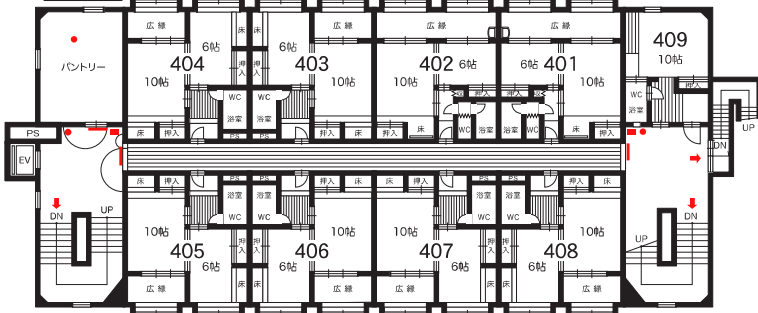

B1F

1F

B1客室へ
裏面参照

1F

客室棟へ
裏面参照

- 防火扉
- 消火器
- 消火栓
- ➡ 非常口

	会場名	広さ	席数 (椅子席)	席数 (お膳)		
宴会場 (お座敷)	孔雀	150畳	128席	4列	112席	
				6列	168席	
	うぐいす北	58.5畳	60席	90席	48席	90席
	うぐいす南	58.5畳	36席		36席	
	あやめ	8畳	6席	16席	20席	
	あじさい	8畳	6席			
	すいせん	8畳	6席			
	ひばり	19.5畳	12席	26席	14席	22席
やまがら	17.5畳	10席	10席			
ほととぎす	14畳	10席	10席			
宴会場 (掘りごたつ)	すすらん	8畳	2席	12席		
	すみれ	8畳	4席			
	ゆり	10畳	6席			
	ふじ	12畳	8席			
ホール ・ 会議室	鷹の間 東	190㎡	96席	164席		
	鷹の間 西	190㎡	96席			
	コスモス	90㎡	スクール	50席	口の字	28席
	ひまわり	90㎡	スクール	50席	口の字	28席

湯の山温泉

源泉かけ流しの宿

グリーンホテル

<https://www.green-hotel.jp>

5F

4F

3F

2F

B1F

- 防火扉
- 消火器
- 消火栓
- ➡ 非常口

部屋番号	タイプ	一般	学生	メモ
501	和洋室B	4	6	
502	和洋室B	4	6	
503	和室	6	6	
504	和室	6	6	
505	和室	6	6	
506	和室	6	6	
507	和洋室B	4	6	
508	和洋室B	4	6	
401	和室	6	8	
402	和室	6	8	
403	和室	6	8	
404	和室	6	8	
405	和室	6	8	
406	和室	6	8	
407	和室	6	8	
408	和室	6	8	
409	和室(10畳)	2	2	
301	和室	6	8	
302	和室	6	8	
303	和室	6	8	
304	和室	6	8	
305	和洋室A	6	6	
306	和洋室A	6	6	
307	和洋室A	6	6	
308	和洋室A	6	6	
309	洋室(ツイン)	2	2	バスなし
201	和室	6	8	
202	和室	6	8	
203	和室	6	8	
204	和室	6	8	
205	和室	6	8	
206	和室	6	8	
207	和室	6	8	
208	和室	6	8	
209	和室(10畳)	2	2	
しゃくなげ	和室(14畳)	—	8	バストイレなし
もみじ	和室(19畳)	—	10	バストイレなし
さくら	和室(19畳)	—	10	バストイレなし

※和室：【10畳+6畳】
 ※和洋室A：【ツイン+10畳】
 ※和洋室B：【ツイン+6畳】

源泉かけ流しの宿

グリーンホテル

湯の山温泉

<https://www.green-hotel.jp>